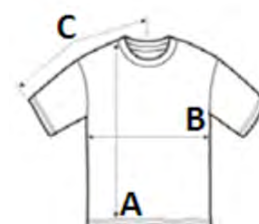

Tabuľka veľkostí:

	2A	4A	6A	8A	10A	12A
(A)	40	43	46	49	52	55
(B)	29	32	35	38	41	44
	86-94	96-104	106-116	118-128	130-140	142-152