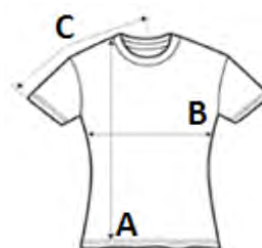

Tabuľka veľkostí:

	S	M	L	XL	2XL
(A)	61	63	65	67	69
(B)	41	44	47	50	53