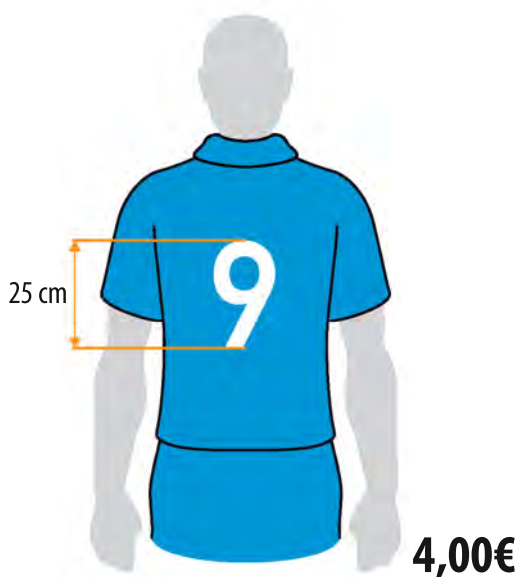

Cenník:

Biely textil

Farebný textil

POTLAČ DRESOV - nad 10ks

Číslovanie dresov podľa noriem FIFA

**Malé číslo na dres
alebo na šortky dopredu**

Veľké číslo na chrbát

Tlač na rukáv
(nie je možné u všetkých modeloch)