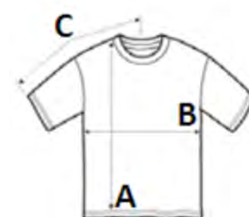

Tabuľka veľkostí:

	* XS	S	M	L	XL	2XL	3XL	* 4XL	* 5XL
(A)	64	70	72	74	76	78	80	82	88
(B)	48	50	53	56	59	62	65	68	72