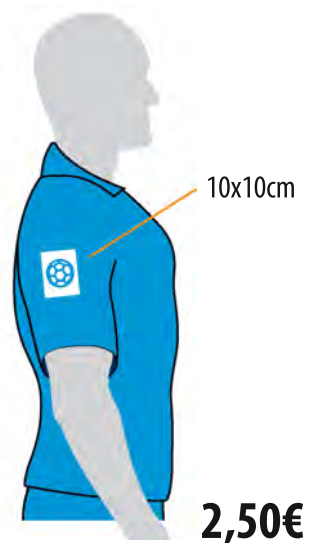

Tlačová šírka 28cm.

do 3m	20 € /bm
3-5m	15 € /bm
5-10m	10 € /bm
nad 10m	8 € /bm

DTG

Čo je DTG, priama potlač oblečenia?

Direct-to-garment alebo DTG je metóda tlače, pri ktorej sa na odev priamo nastrieka atrament. Atrament následne vsiakne do vlákien odevu. Je to ako tlač na papier, len na oblečenie.

Cenník:

Biely textil

Farebný textil

POTLAČ DRESOV - nad 10ks

Číslovanie dresov podľa noriem FIFA

**Malé číslo na dres
alebo na šortky dopredu**

Veľké číslo na chrbát

Tlač na rukáv
(nie je možné u všetkých modeloch)