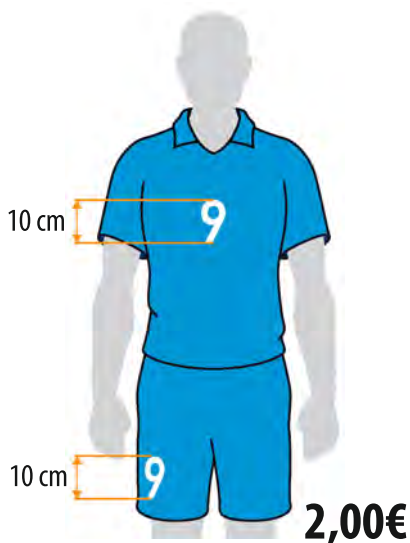

Cenník:

Biely textil

Farebný textil

POTLAČ DRESOV - nad 10ks

Číslovanie dresov podľa noriem FIFA

**Malé číslo na dres
alebo na šortky dopredu**

Veľké číslo na chrbát

Tlač na rukáv
(nie je možné u všetkých modeloch)