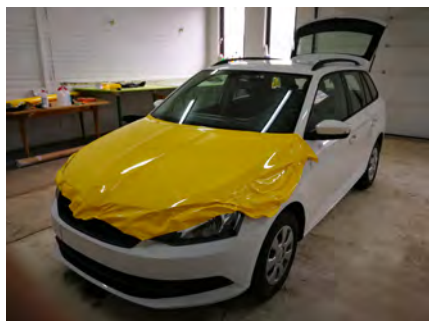

GRAPHIC

**POLEP
VOZIDIEL**

REKLAMNÉ POLEPY

TLAČENÁ REKLAMA /fólia + tlač + laminovanie/:

POLYMERICKÁ FÓLIA

- na rovné plochy a jemné prelisy

35€/m²

LIATA FÓLIA

- celopolep

45€/m²

DIERKOVANÁ FÓLIA

- napr. fólia na zadné sklo

30€/m²

REZANÁ REKLAMA

+10€/m² príplatok k vybranej fólie

GRAPHIC

ZMENA FARBY VOZIDIEL

ORACAL® 970RA je vysokokvalitná, viacvrstvová, liata PVC fólia špeciálne navrhnutá pre car wrap (zmena farby vozidla) bez potreby laminácie. Materiál má výbornú odstrániteľnosť. Trvanlivosť do 6 rokov.