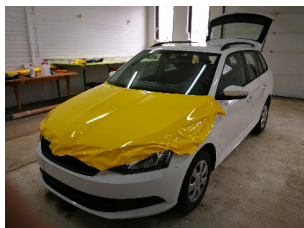

GRAPHIC

ZMENA FARBY VOZIDIEL

ORACAL® 970RA je vysokokvalitná, viacvrstvomá, liata PVC fólia špeciálne navrhnutá pre car wrap (zmena farby vozidla) bez potreby laminácie. Materiál má výbornú odstrániteľnosť. Trvanlivosť do 6 rokov.

Farebné - **25€/m²**   Metalické - **30€/m²**   Štrukturované /napr. karbón/ - **70€/m²**

OCHRANA LAKU VOZIDLA

Fólie sú navrhnuté tak, aby chránili citlivé povrchy pred mechanickým poškodením pri použití v interiéroch a exteriéroch aplikáciach. Sú ideálne na ochranu častí karosérie vozidla, ako sú predné a zadné nárazníky, podbehy ale aj celé vozidlo.

ORAGUARD® 270 Stone Guard Film je číra, lesklá, polymerická fólia s vynikajúcou odolnosťou proti UV žiareniu.

Hrúbka 150 mic. **35€/m²**
Trvanlivosť do 5 rokov.

ORAGUARD® 280 je polyuretánová fólia s vysoko priehľadným, lesklým povrchom a vynikajúcou odolnosťou proti UV žiareniu.

Hrúbka 200 mic. **60€/m²**
Trvanlivosť do 7 rokov.