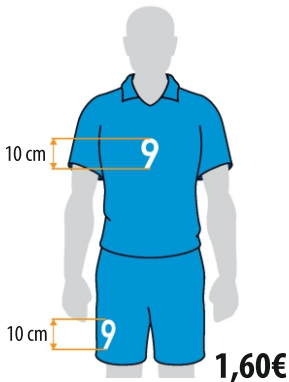

GRAPHIC

**POTLAČ
A PREDAJ
REKLAMNÝCH
TEXTILOV**

POTLAČ POLYÉŠTEROVÝCH MATERIÁLOV

Číslovanie dresov podľa noriem FIFA

**Malé číslo na dres
alebo na šortky dopredu**

Veľké číslo na chrbát

Tlač na rukáv
(nie je možné u všetkých modeloch)

Tabuľka veľkostí:

	* XS	S	M	L	XL	2XL	3XL	* 4XL	* 5XL
(A)	64	70	72	74	76	78	80	82	88
(B)	48	50	53	56	59	62	65	68	72

Dámske: Sol's Imperial Woman - So11502 - **6,00€**, Malfini Basic 134 - **6,20€**, B&C E190 / woman - **7,00€**