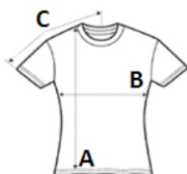

Tabuľka veľkostí:

	* XS	S	M	L	XL	2XL	3XL	* 4XL	* 5XL
(A)	64	70	72	74	76	78	80	82	88
(B)	48	50	53	56	59	62	65	68	72

Dámske: Sol's Imperial Woman - So11502 - **6,00€**, Malfini Basic 134 - **6,20€**, B&C E190 / woman - **7,00€**

Farby:

Tabuľka veľkostí:

	S	M	L	XL	2XL
(A)	61	63	65	67	69
(B)	41	44	47	50	53

Det'ské: Sol's Regent Kids - So11970 - **6,00€**, Malfini Basic 138 - **6,20€**, B&C E190 / kids - **7,00€**

Farby:

Tabuľka veľkostí: