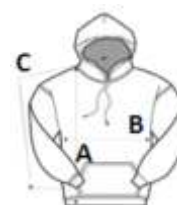

Farby:

Tabuľka veľkostí:

	XS	S	M	L	XL	2XL	3XL	4XL*	5XL*
(A)	64	67	70	73	76	79	82	86	90
(B)	49	51	56	61	65	69	73	78	83
(C)	58	59	61	62	64	65	67	69	71

Detské:

Bez kapucne: AWJH30J KIDS AWDIS SWEAT - **11€**

Farby:

Tabuľka veľkostí:

	3/4	5/6	7/8	9/11	12/13
(A)	42	47	52	57	62
(B)	36	39	42	45	48
(C)	34	39	44	49	54

S kapučňou: AWJH01J KIDS HOODIE - **14€**

Farby:

Tabuľka veľkostí:

	1/2	3/4	5/6	7/8	9/11	12/13
(A)	42	44	48	52	57	62
(B)	37	39	41	43	46	49
(C)	35	37	40	43	47	51