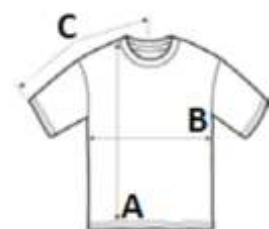

GRAPHIC

***POTLAČ
A PREDAJ
REKLAMNÝCH
TEXTILOV***

Číslovanie dresov podľa noriem FIFA

Malé číslo na dres
alebo na šortky dopredu

Veľké číslo na chrbát

Tlač na rukáv
(nie je možné u všetkých modeloch)

Názov klubu
alebo meno hráča na chrbát

Cena potlače je za jednoriadkový nápis.

Logo klubu dopredu

Logo sponzora
do veľkosti A4

Bavlnené tričká - 5,00€

Pánske/Unisex: Sol's Imperial Man - So11500

Farby:

Tabuľka veľkostí:

	* XS	S	M	L	XL	2XL	3XL	* 4XL	* 5XL
(A)	64	70	72	74	76	78	80	82	88
(B)	48	50	53	56	59	62	65	68	72

Dámske: Sol's Imperial Woman - So11502

Farby:

Tabuľka veľkostí:

	S	M	L	XL	2XL
(A)	61	63	65	67	69
(B)	41	44	47	50	53

Detské: Sol's Regent Kids - So11970

Farby:

Tabuľka veľkostí:

	2A	4A	6A	8A	10A	12A
(A)	40	43	46	49	52	55
(B)	29	32	35	38	41	44
	86-94	96-104	106-116	118-128	130-140	142-152