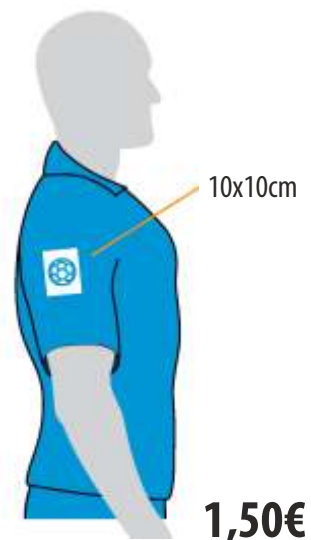

GRAPHIC

***POTLAČ
A PREDAJ
REKLAMNÝCH
TEXTILOV***

Číslovanie dresov podľa noriem FIFA

Malé číslo na dres
alebo na šortky dopredu

Veľké číslo na chrbát

Tlač na rukáv
(nie je možné u všetkých modeloch)

Názov klubu
alebo meno hráča na chrbát

Cena potlače je za jednoriadkový nápis.

Logo klubu dopredu

Logo sponzora
do veľkosti A4

Bavlnené tričká - 5,00€

Pánske/Unisex: Sol's Imperial Man - So11500

Farby:

Tabuľka veľkostí:

	* XS	S	M	L	XL	2XL	3XL	* 4XL	* 5XL
(A)	64	70	72	74	76	78	80	82	88
(B)	48	50	53	56	59	62	65	68	72