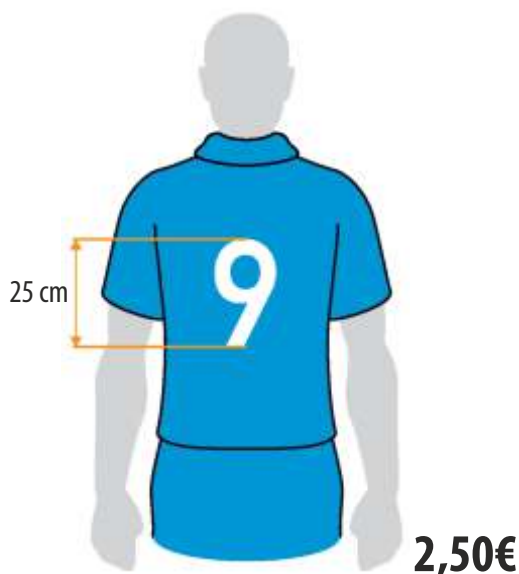

GRAPHIC

***POTLAČ
A PREDAJ
REKLAMNÝCH
TEXTILOV***

Číslovanie dresov podľa noriem FIFA

Malé číslo na dres
alebo na šortky dopredu

Veľké číslo na chrbát

Tlač na rukáv
(nie je možné u všetkých modeloch)

Názov klubu
alebo meno hráča na chrbát

Cena potlače je za jednoriadkový nápis.

Logo klubu dopredu

Logo sponzora
do veľkosti A4

Bavlnené tričká - 5,00€

Pánske/Unisex: Sol's Imperial Man - So11500

Farby:

Tabuľka veľkostí:

	* XS	S	M	L	XL	2XL	3XL	* 4XL	* 5XL
(A)	64	70	72	74	76	78	80	82	88
(B)	48	50	53	56	59	62	65	68	72

Dámske: Sol's Imperial Woman - So11502

Farby:

Tabuľka veľkostí:

	S	M	L	XL	2XL
(A)	61	63	65	67	69
(B)	41	44	47	50	53

Detské: Sol's Regent Kids - So11970

Farby:

Tabuľka veľkostí:

	2A	4A	6A	8A	10A	12A
(A)	40	43	46	49	52	55
(B)	29	32	35	38	41	44
	86-94	96-104	106-116	118-128	130-140	142-152