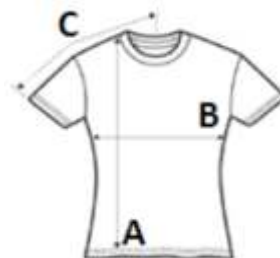

GRAPHIC

***POTLAČ
A PREDAJ
REKLAMNÝCH
TEXTILOV***

Číslovanie dresov podľa noriem FIFA

Malé číslo na dres
alebo na šortky dopredu

Veľké číslo na chrbát

Tlač na rukáv
(nie je možné u všetkých modeloch)

Názov klubu
alebo meno hráča na chrbát

Cena potlače je za jednoriadkový nápis.

Logo klubu dopredu

Logo sponzora
do veľkosti A4

Bavlnené tričká - 5,00€

Pánske/Unisex: Sol's Imperial Man - So11500

Farby:

Tabuľka veľkostí:

	* XS	S	M	L	XL	2XL	3XL	* 4XL	* 5XL
(A)	64	70	72	74	76	78	80	82	88
(B)	48	50	53	56	59	62	65	68	72

Dámske: Sol's Imperial Woman - So11502

Farby:

Tabuľka veľkostí:

	S	M	L	XL	2XL
(A)	61	63	65	67	69
(B)	41	44	47	50	53

Detské: Sol's Regent Kids - So11970

Farby:

Tabuľka veľkostí:

	2A	4A	6A	8A	10A	12A
(A)	40	43	46	49	52	55
(B)	29	32	35	38	41	44
	86-94	96-104	106-116	118-128	130-140	142-152