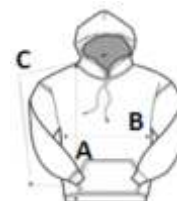

SOL'S

Mikiny

Bez kapucne: Just Hoods AWDIS SWEAT - AWJH030 - **11€**

Farby:

Tabuľka veľkostí:

	XS	S	M	L	XL	2XL	3XL*
(A)	68	69	72	75	78	81	84
(B)	50	52	56	60	64	68	72
(C)	66	67	69	70	72	73	75

S kapučňou: Just Hoods AWDIS SWEAT - AWJH001 - **14€**

Farby:

Tabuľka veľkostí:

	XS	S	M	L	XL	2XL	3XL	4XL*	5XL*
(A)	64	67	70	73	76	79	82	86	90
(B)	49	51	56	61	65	69	73	78	83
(C)	58	59	61	62	64	65	67	69	71

Detské:

Bez kapucne: AWJH30J KIDS AWDIS SWEAT - **11€**