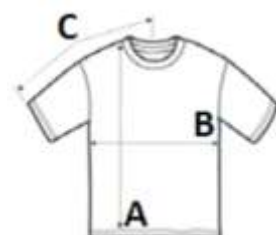

GRAPHIC

***POTLAČ
A PREDAJ
REKLAMNÝCH
TEXTILOV***

Číslovanie dresov podľa noriem FIFA

Malé číslo na dres
alebo na šortky dopredu

Veľké číslo na chrbát

Tlač na rukáv
(nie je možné u všetkých modeloch)

Názov klubu
alebo meno hráča na chrbát

Cena potlače je za jednoriadkový nápis.

Logo klubu dopredu

Logo sponzora
do veľkosti A4

Bavlnené tričká - 5,00€

Pánske/Unisex: Sol's Imperial Man - So11500

Farby:

Tabuľka veľkostí:

	* XS	S	M	L	XL	2XL	3XL	* 4XL	* 5XL
(A)	64	70	72	74	76	78	80	82	88
(B)	48	50	53	56	59	62	65	68	72

Dámske: Sol's Imperial Woman - So11502

Farby:

Tabuľka veľkostí:

	S	M	L	XL	2XL
(A)	61	63	65	67	69
(B)	41	44	47	50	53

Detské: Sol's Regent Kids - So11970

Farby:

Tabuľka veľkostí:

	2A	4A	6A	8A	10A	12A
(A)	40	43	46	49	52	55
(B)	29	32	35	38	41	44
	86-94	96-104	106-116	118-128	130-140	142-152

SOL'S

Bavlnené polokošele - 10,00€

Pánske/Unisex: Sol's SPRING II - So11310

Farby:

Tabuľka veľkostí:

	S	M	L	XL	2XL	* 3XL	* 4XL	* 5XL
(A)	70	72	74	76	79	83	87	91
(B)	50	53	56	59	62	66	70	74

Dámske: Sol's PEOPLE - So11362