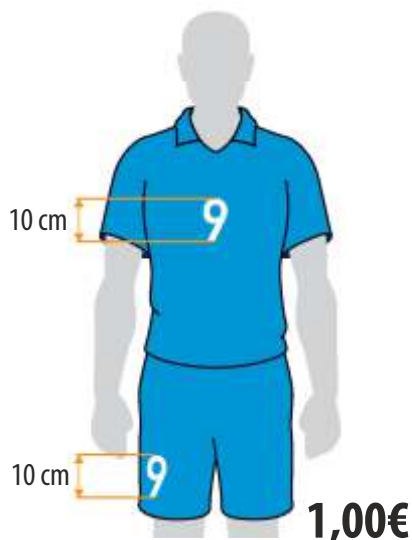

GRAPHIC

***POTLAČ
A PREDAJ
REKLAMNÝCH
TEXTILOV***

Číslovanie dresov podľa noriem FIFA

Malé číslo na dres
alebo na šortky dopredu

Veľké číslo na chrbát

Tlač na rukáv
(nie je možné u všetkých modeloch)

Názov klubu
alebo meno hráča na chrbát

Cena potlače je za jednoriadkový nápis.

Logo klubu dopredu

Logo sponzora
do veľkosti A4

Bavlnené tričká - 5,00€

Pánske/Unisex: Sol's Imperial Man - So11500

Farby:

Tabuľka veľkostí:

	* XS	S	M	L	XL	2XL	3XL	* 4XL	* 5XL
(A)	64	70	72	74	76	78	80	82	88
(B)	48	50	53	56	59	62	65	68	72

Dámske: Sol's Imperial Woman - So11502

Farby:

Tabuľka veľkostí:

	S	M	L	XL	2XL
(A)	61	63	65	67	69
(B)	41	44	47	50	53

Detské: Sol's Regent Kids - So11970

Farby:

Tabuľka veľkostí:

	2A	4A	6A	8A	10A	12A
(A)	40	43	46	49	52	55
(B)	29	32	35	38	41	44
	86-94	96-104	106-116	118-128	130-140	142-152