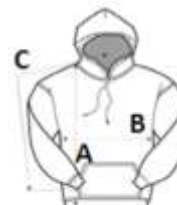

SOL'S

Mikiny

Bez kapucne: Just Hoods AWDIS SWEAT - AWJH030 - **11€**

Farby:

Tabuľka veľkostí:

	XS	S	M	L	XL	2XL	3XL*
(A)	68	69	72	75	78	81	84
(B)	50	52	56	60	64	68	72
(C)	66	67	69	70	72	73	75

S kapučňou: Just Hoods AWDIS SWEAT - AWJH001 - **14€**

Farby:

Tabuľka veľkostí:

	XS	S	M	L	XL	2XL	3XL	4XL*	5XL*
(A)	64	67	70	73	76	79	82	86	90
(B)	49	51	56	61	65	69	73	78	83
(C)	58	59	61	62	64	65	67	69	71

Detské:

Bez kapucne: AWJH30J KIDS AWDIS SWEAT - **11€**

Farby:

Tabuľka veľkostí:

	3/4	5/6	7/8	9/11	12/13
(A)	42	47	52	57	62
(B)	36	39	42	45	48
(C)	34	39	44	49	54

S kapučňou: AWJH01J KIDS HOODIE - **14€**

Farby:

Tabuľka veľkostí:

	1/2	3/4	5/6	7/8	9/11	12/13
(A)	42	44	48	52	57	62
(B)	37	39	41	43	46	49
(C)	35	37	40	43	47	51