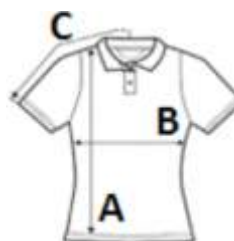

SOL'S

Bavlnené polokošele - 10,00€

Pánske/Unisex: Sol's SPRING II - So11310

Farby:

Tabuľka veľkostí:

	S	M	L	XL	2XL	* 3XL	* 4XL	* 5XL
(A)	70	72	74	76	79	83	87	91
(B)	50	53	56	59	62	66	70	74

Dámske: Sol's PEOPLE - So11362

Farby:

Tabuľka veľkostí:

	S	M	L	XL	2XL
(A)	61	63	65	67	69
(B)	43	46	49	52	55

Detské: Sol's SUMMER II Kids - So11344

Farby:

Tabuľka veľkostí:

	4A	6A	8A	10A	12A
(A)	44	47	50	54	58
(B)	34	37	40	43	46
	96-104	106-116	118-128	130-140	142-152