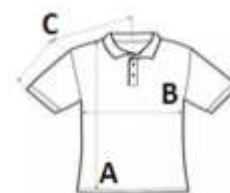

Dámske: Sol's Imperial Woman - So11502

Farby:

Tabuľka veľkostí:

	S	M	L	XL	2XL
(A)	61	63	65	67	69
(B)	41	44	47	50	53

Detské: Sol's Regent Kids - So11970

Farby:

Tabuľka veľkostí:

	2A	4A	6A	8A	10A	12A
(A)	40	43	46	49	52	55
(B)	29	32	35	38	41	44
	86-94	96-104	106-116	118-128	130-140	142-152

SOL'S

Bavlnené polokošele - 10,00€

Pánske/Unisex: Sol's SPRING II - So11310

Farby:

Tabuľka veľkostí:

	S	M	L	XL	2XL	* 3XL	* 4XL	* 5XL
(A)	70	72	74	76	79	83	87	91
(B)	50	53	56	59	62	66	70	74

Dámske: Sol's PEOPLE - So11362

Farby:

Tabuľka veľkostí:

	S	M	L	XL	2XL
(A)	61	63	65	67	69
(B)	43	46	49	52	55

Detské: Sol's SUMMER II Kids - So11344

Farby:

Tabuľka veľkostí:

	4A	6A	8A	10A	12A
(A)	44	47	50	54	58
(B)	34	37	40	43	46
	96-104	106-116	118-128	130-140	142-152